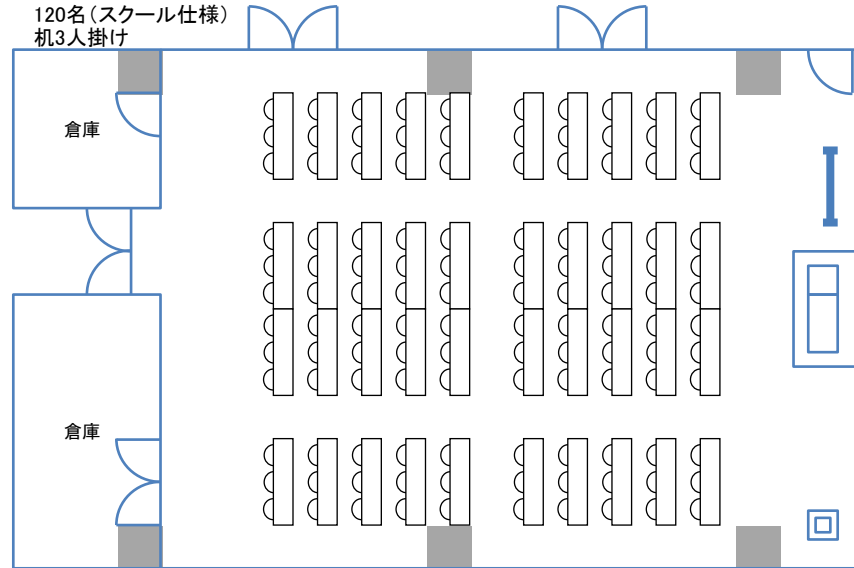

# 沼津商工会議所会館 貸会議室レイアウト図

## 4階会議室D

35.70㎡  
18名(口の字仕様)  
机3人掛け

## 4階大会議室

199.23㎡  
120名(スクール仕様)  
机3人掛け

## 1階会議室A

37.25㎡  
12名(舟形仕様)  
机6人掛け