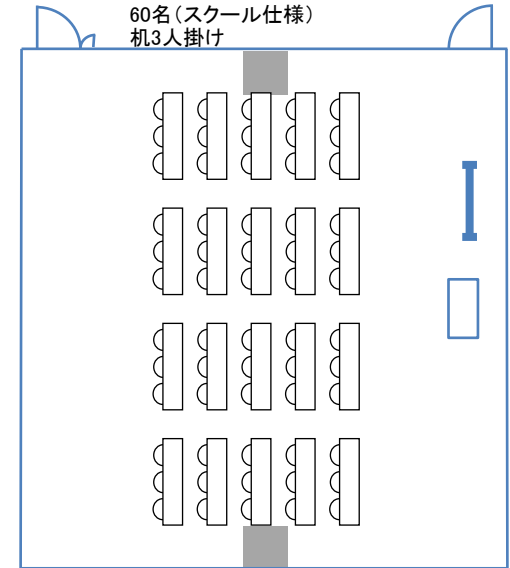

4階会議室E

116.60㎡
60名(スクール仕様)
机3人掛け