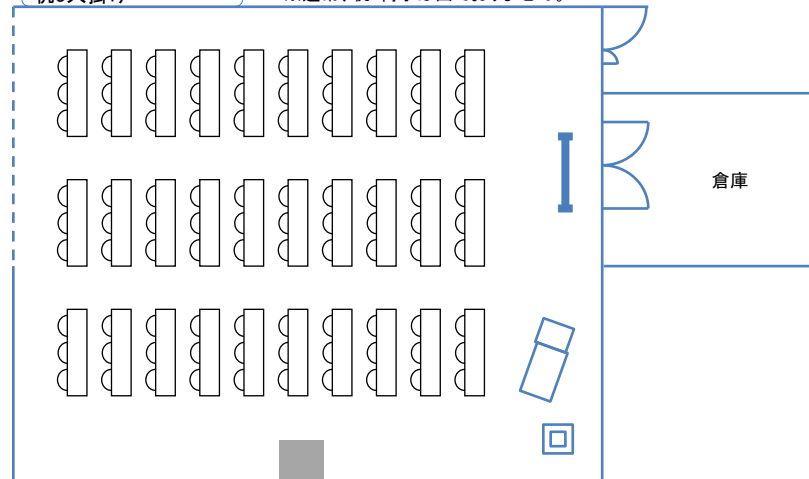

## 2階会議室B

84.28㎡  
42名(スクール仕様)  
机2人掛け

## 1階コミュニティホール

146.68㎡  
90名(スクール仕様)  
机3人掛け

※通常、机・椅子は出ておりません。